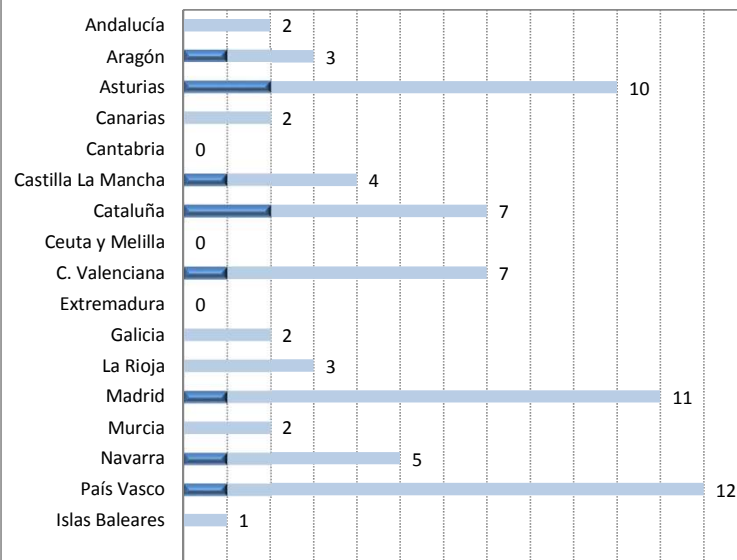

FINALISTAS

VI PREMIOS CONSTRUCCION SOSTENIBLE DE CASTILLA Y LEÓN

DISTRIBUCION POR COMUNIDADES

	EDIFICIO	FINALISTAS
Andalucía	2	0
Aragón	3	1
Asturias	10	2
Canarias	2	0
Cantabria	0	0
Castilla La Mancha	4	1
Cataluña	7	2
Ceuta y Melilla	0	0
C. Valenciana	7	1
Extremadura	0	0
Galicia	2	0
La Rioja	3	0
Madrid	11	1
Murcia	2	0
Navarra	5	1
País Vasco	12	1
Islas Baleares	1	0
Fuera de España	0	0
TOTAL INSCRITOS RESTO DE ESPAÑA	71	10

14%

Castilla y León	39	9
TOTAL	110	19

DISTRIBUCION DE CASTILLA Y LEÓN

PROVINCIA	INSCRITOS	FINALISTAS
Ávila	4	2
Burgos	8	1
León	4	1
Palencia	5	1
Salamanca	3	1
Segovia	2	0
Soria	3	0
Valladolid	8	3
Zamora	2	0
TOTAL INSCRITOS	39	9

23%

Inscritos restos de España

Inscritos de Castilla y León

Junta de Castilla y León

FINALISTAS