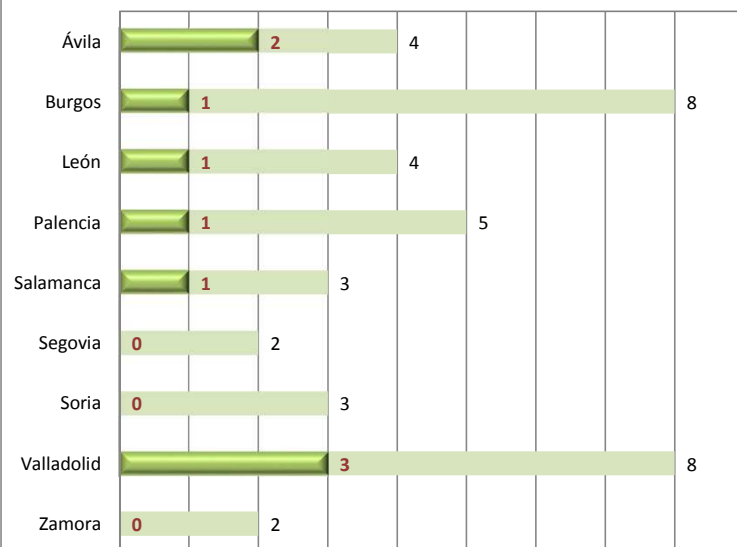

14%

Castilla y León	39	9
TOTAL	110	19

DISTRIBUCION DE CASTILLA Y LEÓN

PROVINCIA	INSCRITOS	FINALISTAS
Ávila	4	2
Burgos	8	1
León	4	1
Palencia	5	1
Salamanca	3	1
Segovia	2	0
Soria	3	0
Valladolid	8	3
Zamora	2	0
TOTAL INSCRITOS	39	9

23%

Inscritos restos de España

Inscritos de Castilla y León

Junta de Castilla y León

FINALISTAS